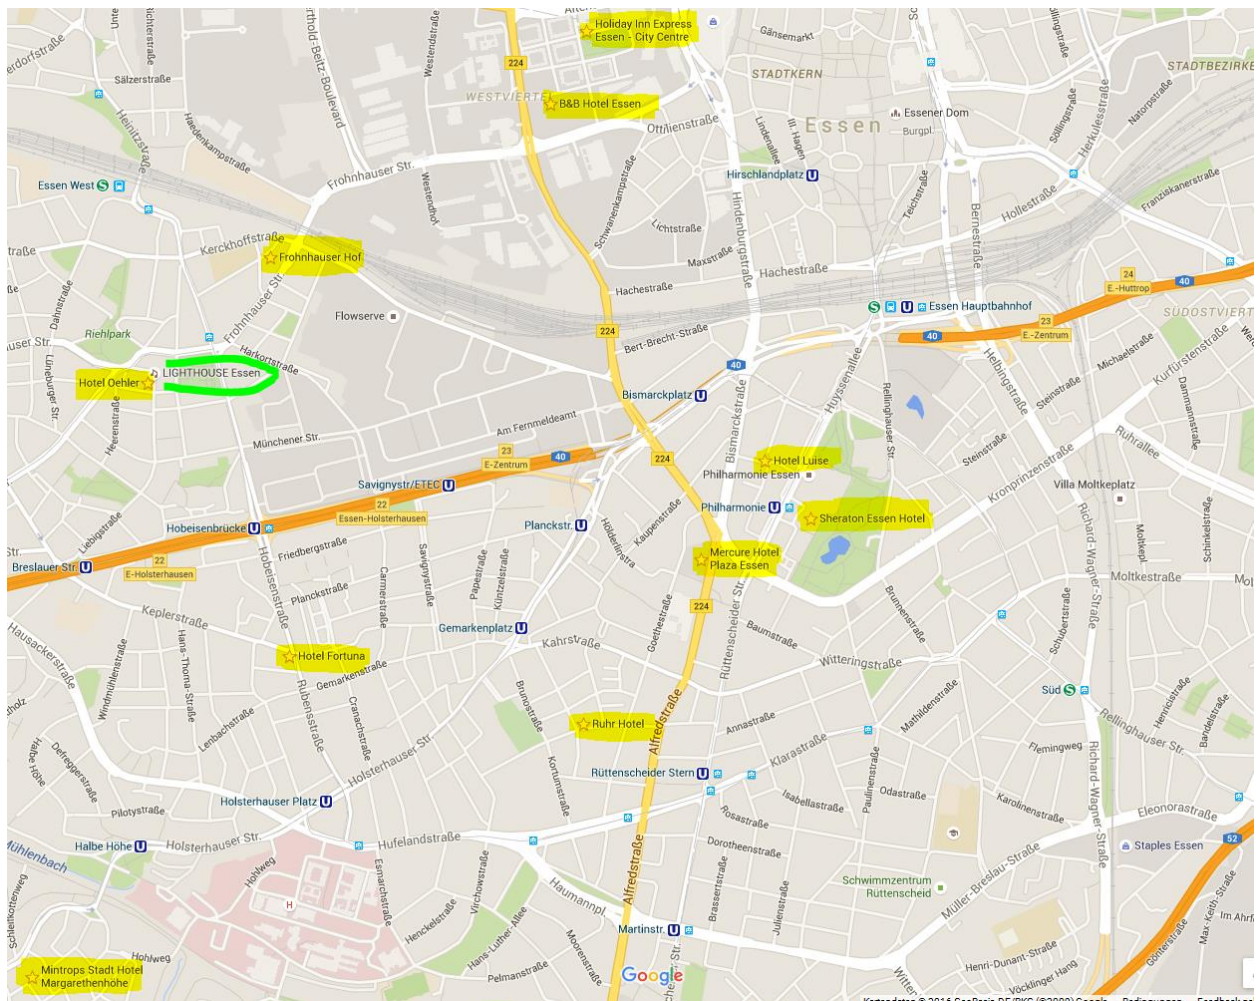

HOTEL MAP

LIGHTHOUSE Essen

Hotels

Träger:
Evangelisch-Freikirchliches Sozialwerk Essen e.V.
Vereinsregister Essen Nr. 1797